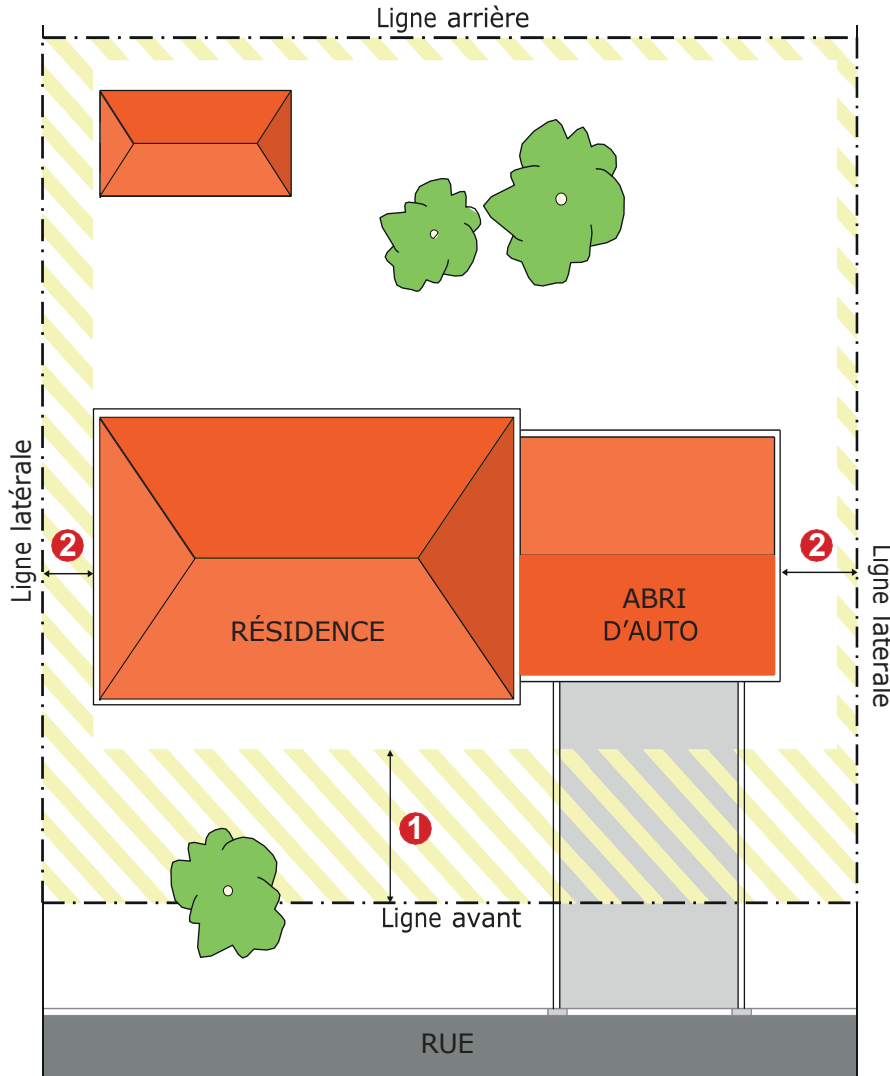

## Abri d'auto permanent

### Croquis 1 - Normes d'implantation

### Normes d'implantation

- Les abris d'autos permanents **peuvent se trouver en partie dans la cour avant** à condition de respecter la marge de recul avant à laquelle la résidence est assujettie.
- Les abris d'autos permanents sont assujettis aux **mêmes marges de recul que la résidence**.
- Tout abri d'auto ne peut être implanté sans la présence d'une voie d'accès d'une largeur minimum de 2,5 m le reliant à la rue.

#### 2 MARGES LATÉRALES

Par type d'habitation :

**Unifamiliale isolée :**

0,6m (2'-0") d'un côté et 1,5m (5'-0") de l'autre pour un total de 2,1m (7'-0")

**Unifamilial jumelé, bi et tri familiale :** une marge latérale minimum de 60 cm.